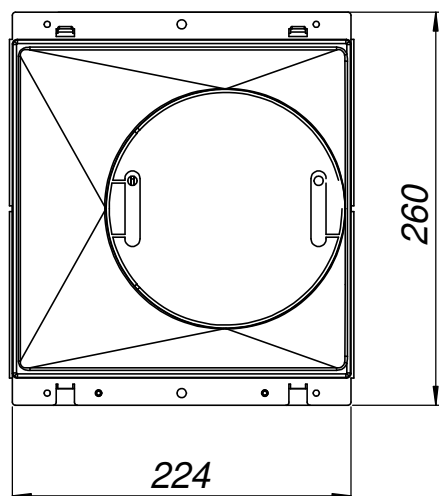

Wymiary KZ 1.1

[PL] Wymiary filtra węglowego
[EN] Carbon filter dimensions