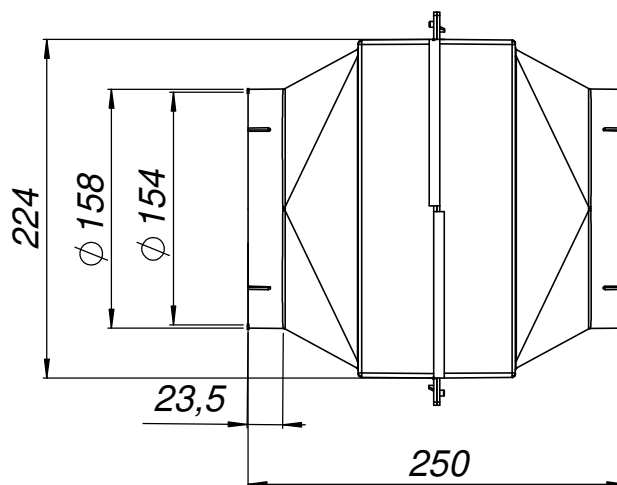

Wymiary KZ 1.1

[PL] Wymiary filtra węglowego
[EN] Carbon filter dimensions