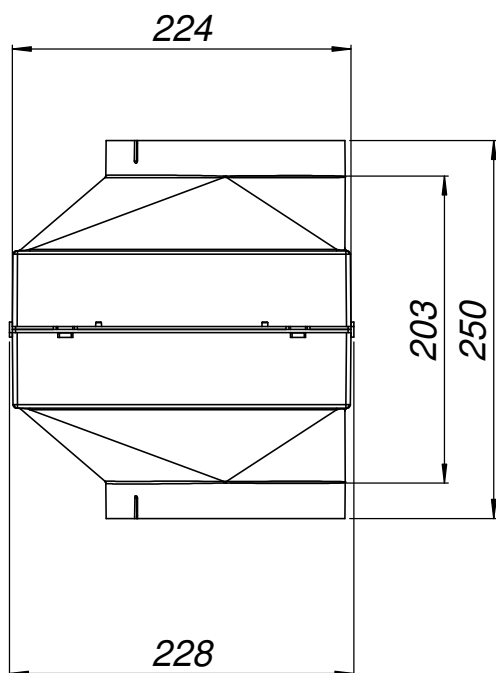

Wymiary KZ 1.1

[PL] Wymiary filtra węglowego
[EN] Carbon filter dimensions